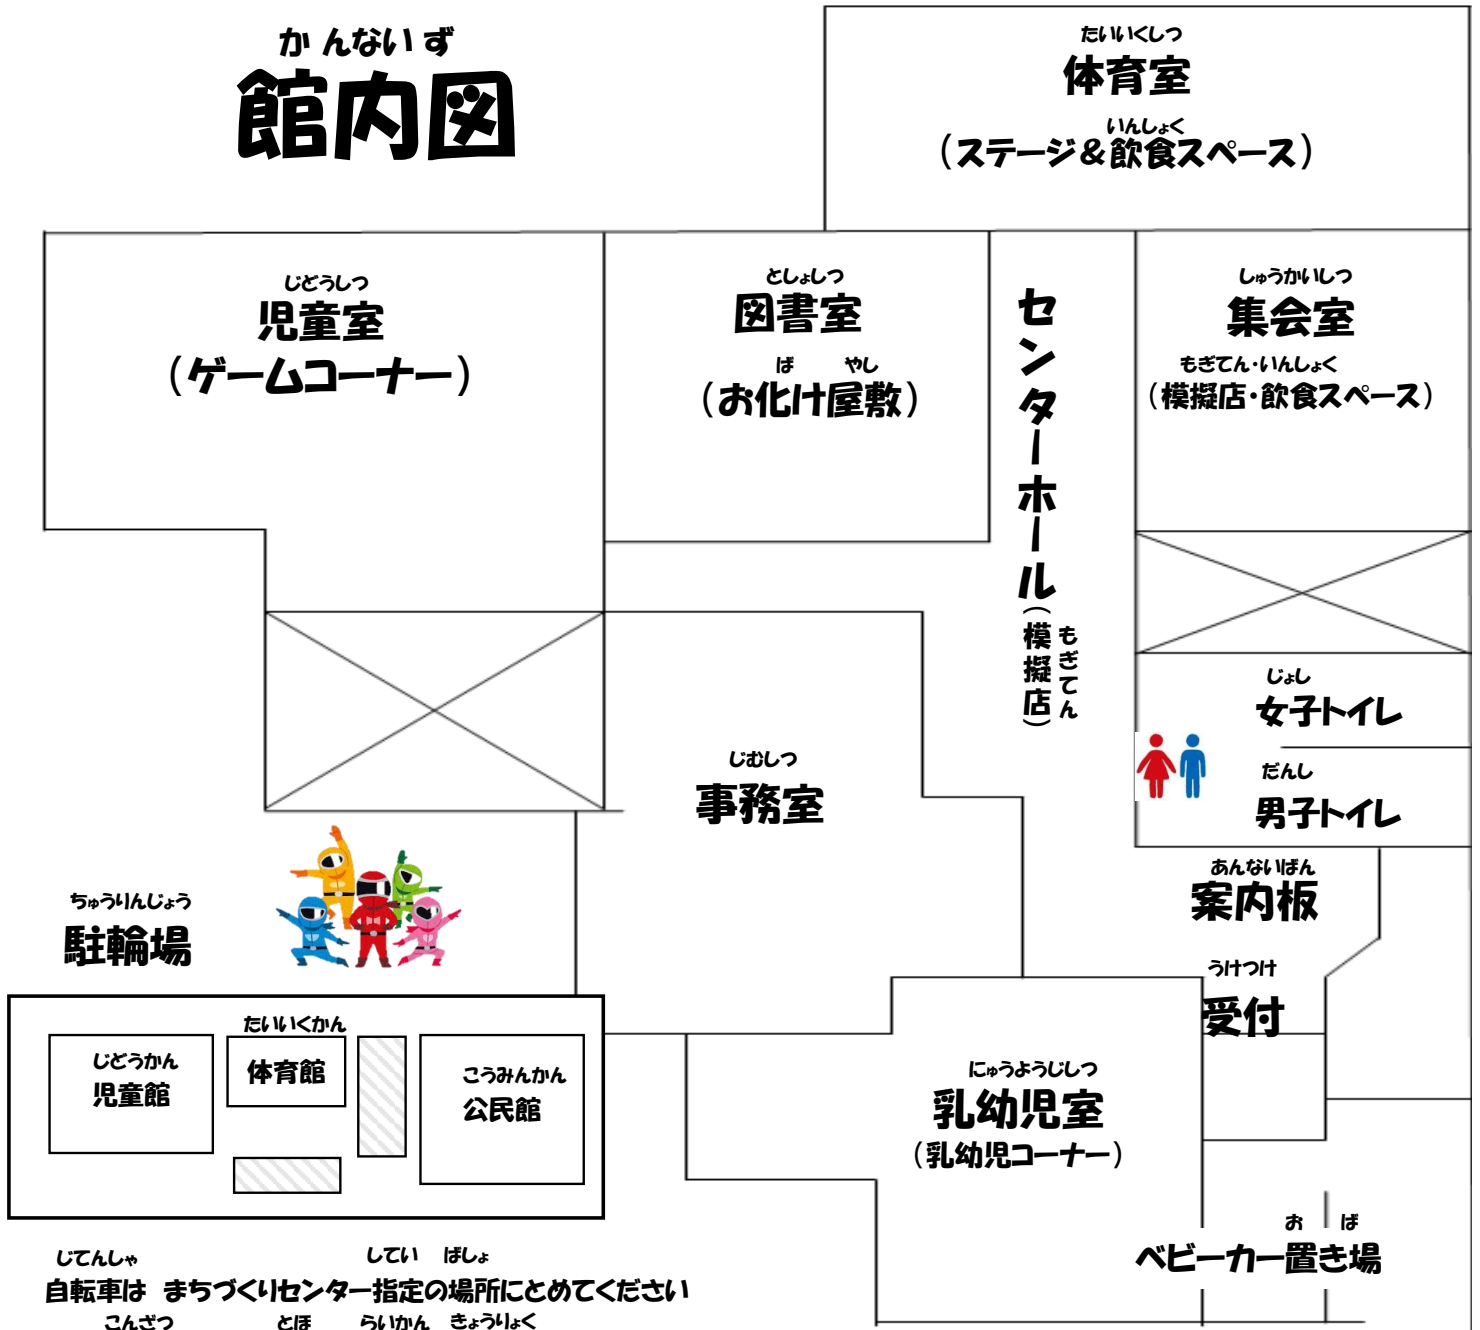

10:15スタート

こども実行委員×向陽中美術部の

お化け屋敷

仕掛け満載の「洋館」を探検しよう!
誰でも参加可(乳幼児は保護者同伴)
1人1回までです 無料

10:15スタート

みんなが集う憩いの場

ステージ&飲食コーナー

10:00~ オープニング「けやき台町会子ども太鼓連」と「キッズソーラン」

10:30~ 好きな本を探してゲット! 図書館さんの「ブックリサイクル」

14:30~ あのヒーローたちと豪華景品をかけてジャンケン勝負!!

「お楽しみジャンケン大会」

その他児童館おなじみの事業にちなんだ「けん玉」「将棋」「フラール」のミニゲームがあるかも♪

※オープニング・エンディング以外の時間は飲食スペースとなります

児童館へは公共交通機関をご利用ください

所沢市立みどい児童館
☎04-2928-8414

かんないず 館内図

じてんしゃ 自転車は まちづくりセンター指定の場所にとめてください
 こんざつ 混雑するため 徒歩での来館にご協力ください

おまついのお願いと約束

- ・貴重品や靴は持ち歩きましょう(名前の記入をしておこう)/落とし物は入り口まで
お金はできるだけお札をさけて小さなお金でもってきてください
- ・飲食は決められた飲食スペースでしましょう(机のあるところで)
- ・ゴミはゴミ箱へ捨てましょう 分別もしっかりと
- ・困った事は「みどりのハッピー」を着た大人の人に聞きましょう
- ・館内には小さな子もいます 走り回ったりしないように気をつけましょう