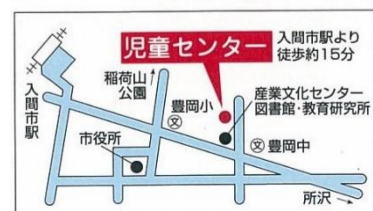

※ よもやま話とは、“世間話” や “さまざまな話題”、“とりとめのない話” などを 意味する言葉です。

入間市児童センター アイクス

- 開館時間：9:00～18:00
（市外の方もご利用いただけます）
- 入館料：無 料
- 休館日：毎週月曜日
※ 月曜日が祝日（振替休日を含む）の場合、翌火曜日
入間市駅から徒歩約15分、駐車場有り

〒358-0001 埼玉県入間市向陽台1-1-6

電話：04-2963-9611