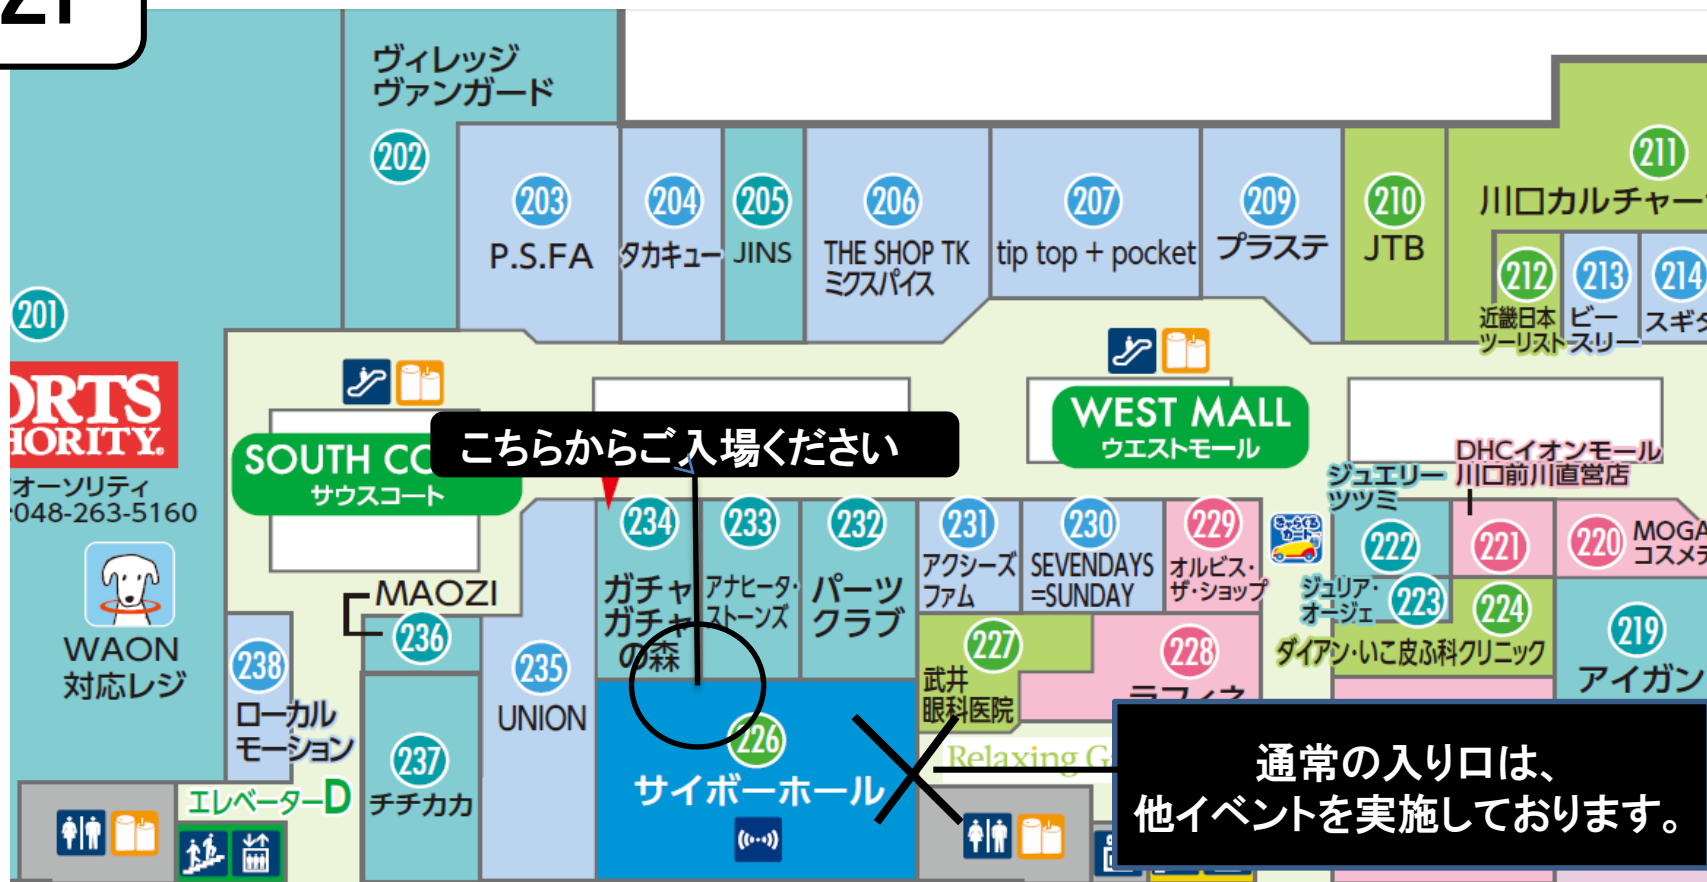

「サイボーホール」Aホール入場口

2F

こちらからご入場ください

通常の入り口は、
他イベントを実施しております。